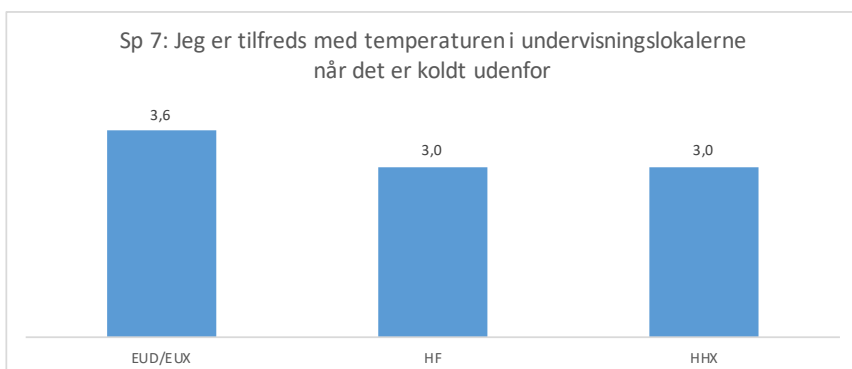

Resultater af afdækning af undervisningsmiljøet på Campus Vejle - gennemført foråret 2024

Ved alle spørgsmålene var der svarmulighederne helt uenig, uenig, neutral, enig, helt enig. Tildelt værdierne 1 til 5
Scoren er beregnet som gennemsnittet - jo højere score jo mere enig.
Jo højere score jo mere positivt, dog omvendt ved spørgsmål 5