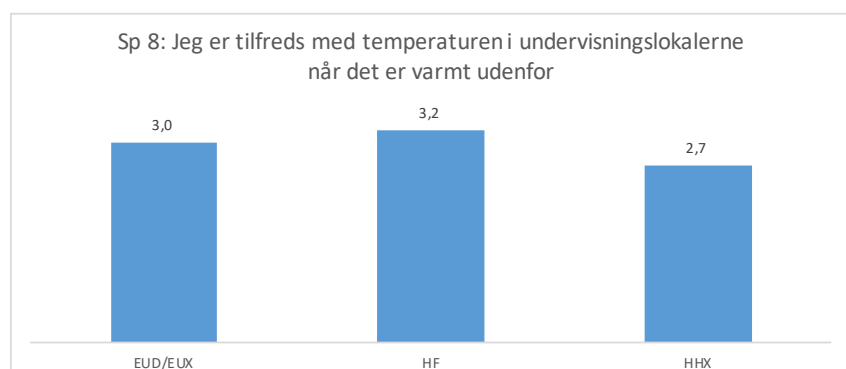

Resultater af afdækning af undervisningsmiljøet på Campus Vejle - gennemført foråret 2024

Ved alle spørgsmålene var der svarmulighederne helt uenig, uenig, neutral, enig, helt enig. Tildelt værdierne 1 til 5
Scoren er beregnet som gennemsnittet - jo højere score jo mere enig.
Jo højere score jo mere positivt, dog omvendt ved spørgsmål 5