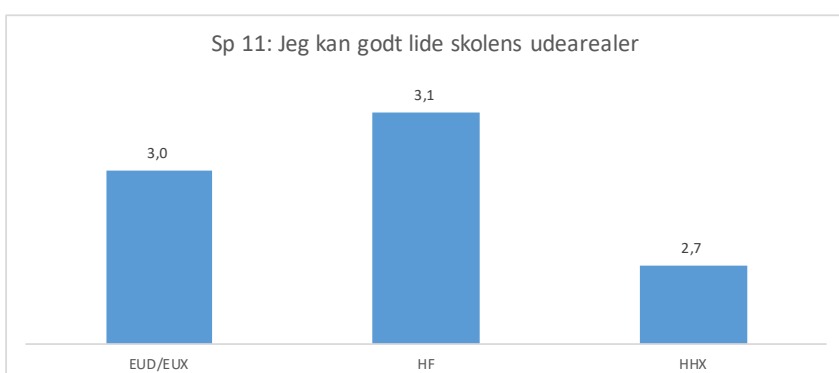

Resultater af afdækning af undervisningsmiljøet på Campus Vejle - gennemført foråret 2024

Ved alle spørgsmålene var der svarmulighederne helt uenig, uenig, neutral, enig, helt enig. Tildelt værdierne 1 til 5
Scoren er beregnet som gennemsnittet - jo højere score jo mere enig.
Jo højere score jo mere positivt, dog omvendt ved spørgsmål 5