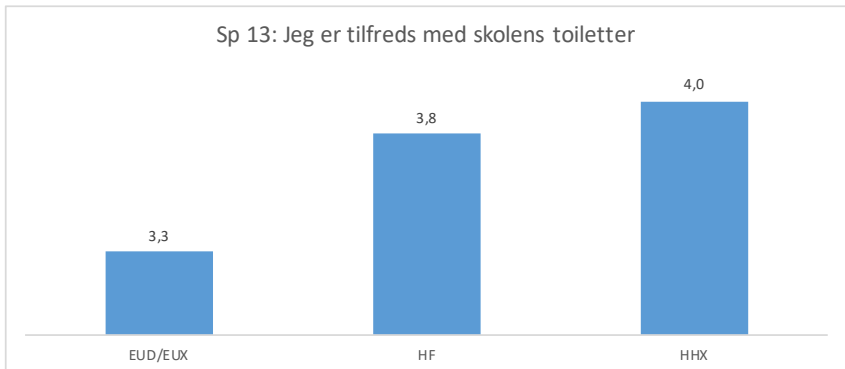

Sp 13: Jeg er tilfreds med skolens toiletter