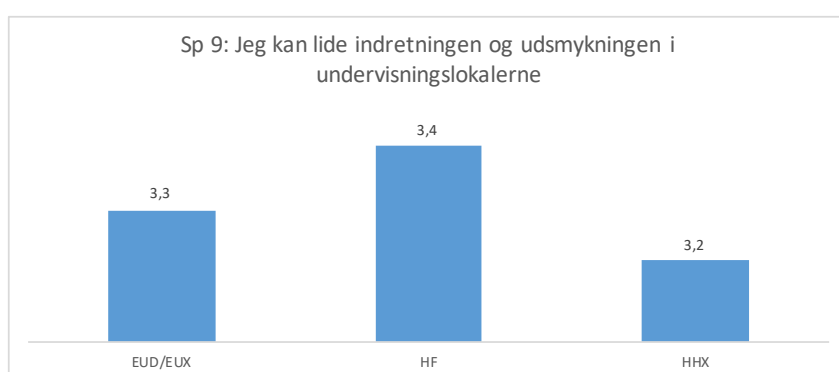

Resultater af afdækning af undervisningsmiljøet på Campus Vejle - gennemført foråret 2024

Ved alle spørgsmålene var der svarmulighederne helt uenig, uenig, neutral, enig, helt enig. Tildelt værdierne 1 til 5
Scoren er beregnet som gennemsnittet - jo højere score jo mere enig.
Jo højere score jo mere positivt, dog omvendt ved spørgsmål 5