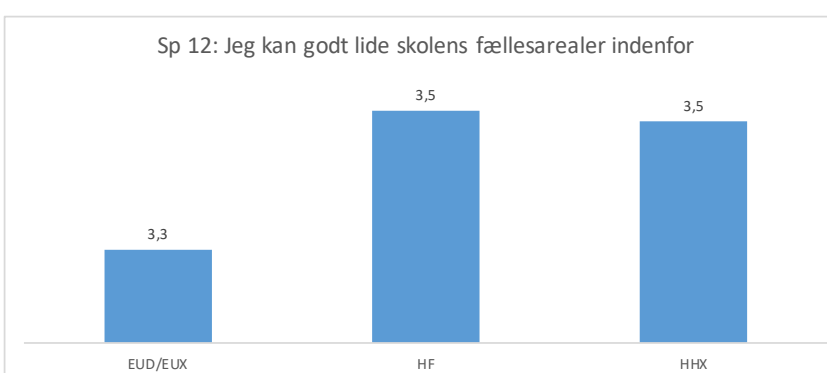

Resultater af afdækning af undervisningsmiljøet på Campus Vejle - gennemført foråret 2024

Ved alle spørgsmålene var der svarmulighederne helt uenig, uenig, neutral, enig, helt enig. Tildelt værdierne 1 til 5
Scoren er beregnet som gennemsnittet - jo højere score jo mere enig.
Jo højere score jo mere positivt, dog omvendt ved spørgsmål 5