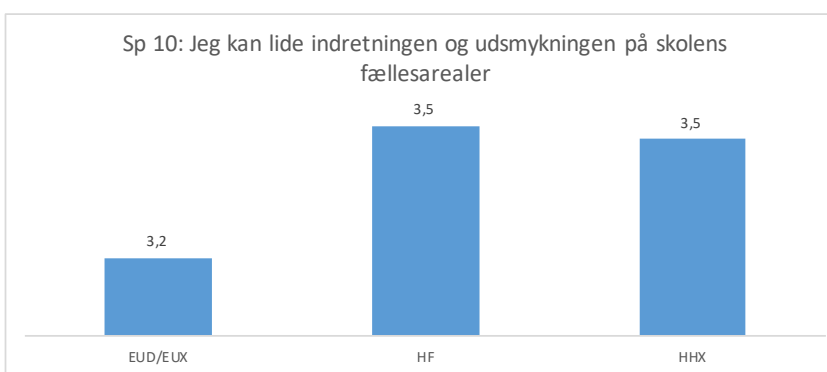

Resultater af afdækning af undervisningsmiljøet på Campus Vejle - gennemført foråret 2024

Ved alle spørgsmålene var der svarmulighederne helt uenig, uenig, neutral, enig, helt enig. Tildelt værdierne 1 til 5
Scoren er beregnet som gennemsnittet - jo højere score jo mere enig.
Jo højere score jo mere positivt, dog omvendt ved spørgsmål 5