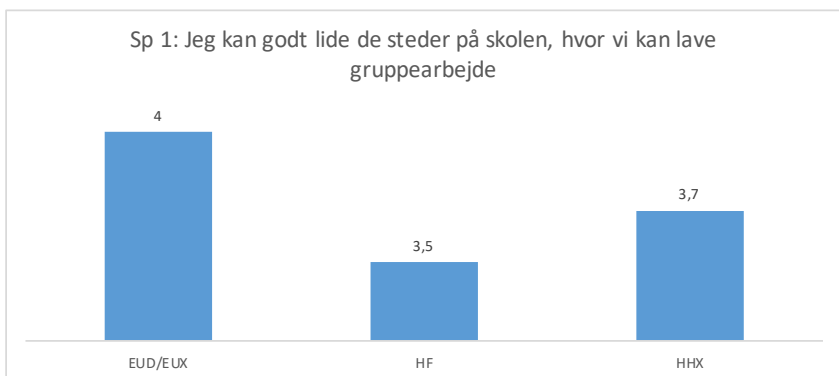

Resultater af afdækning af undervisningsmiljøet på Campus Vejle - gennemført foråret 2024

Ved alle spørgsmålene var der svarmulighederne helt uenig, uenig, neutral, enig, helt enig. Tildelt værdierne 1 til 5
Scoren er beregnet som gennemsnittet - jo højere score jo mere enig.
Jo højere score jo mere positivt, dog omvendt ved spørgsmål 5