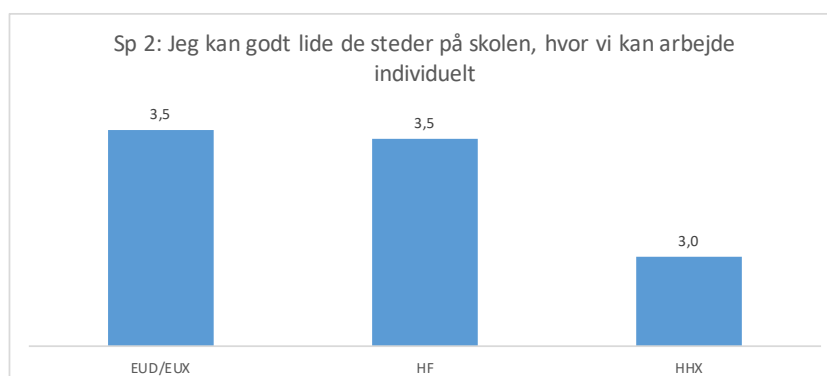

Resultater af afdækning af undervisningsmiljøet på Campus Vejle - gennemført foråret 2024

Ved alle spørgsmålene var der svarmulighederne helt uenig, uenig, neutral, enig, helt enig. Tildelt værdierne 1 til 5
Scoren er beregnet som gennemsnittet - jo højere score jo mere enig.
Jo højere score jo mere positivt, dog omvendt ved spørgsmål 5