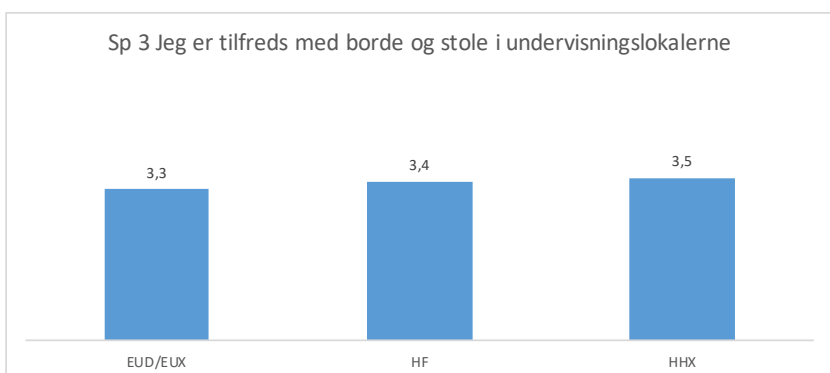

Resultater af afdækning af undervisningsmiljøet på Campus Vejle - gennemført foråret 2024

Ved alle spørgsmålene var der svarmulighederne helt uenig, uenig, neutral, enig, helt enig. Tildelt værdierne 1 til 5
Scoren er beregnet som gennemsnittet - jo højere score jo mere enig.
Jo højere score jo mere positivt, dog omvendt ved spørgsmål 5