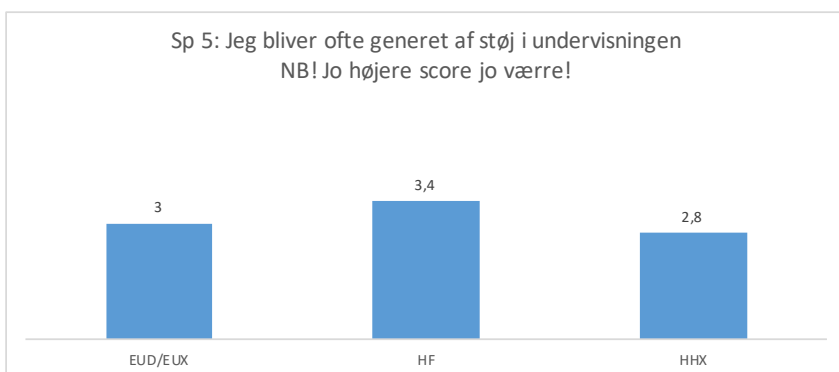

Resultater af afdækning af undervisningsmiljøet på Campus Vejle - gennemført foråret 2024

Ved alle spørgsmålene var der svarmulighederne helt uenig, uenig, neutral, enig, helt enig. Tildelt værdierne 1 til 5
Scoren er beregnet som gennemsnittet - jo højere score jo mere enig.
Jo højere score jo mere positivt, dog omvendt ved spørgsmål 5