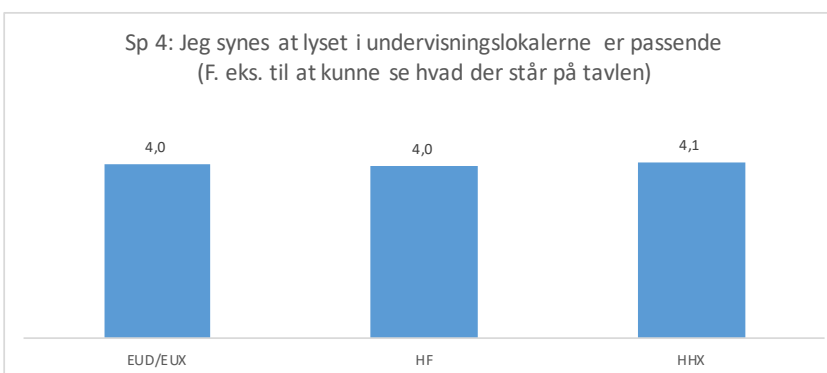

Resultater af afdækning af undervisningsmiljøet på Campus Vejle - gennemført foråret 2024

Ved alle spørgsmålene var der svarmulighederne helt uenig, uenig, neutral, enig, helt enig. Tildelt værdierne 1 til 5
Scoren er beregnet som gennemsnittet - jo højere score jo mere enig.
Jo højere score jo mere positivt, dog omvendt ved spørgsmål 5